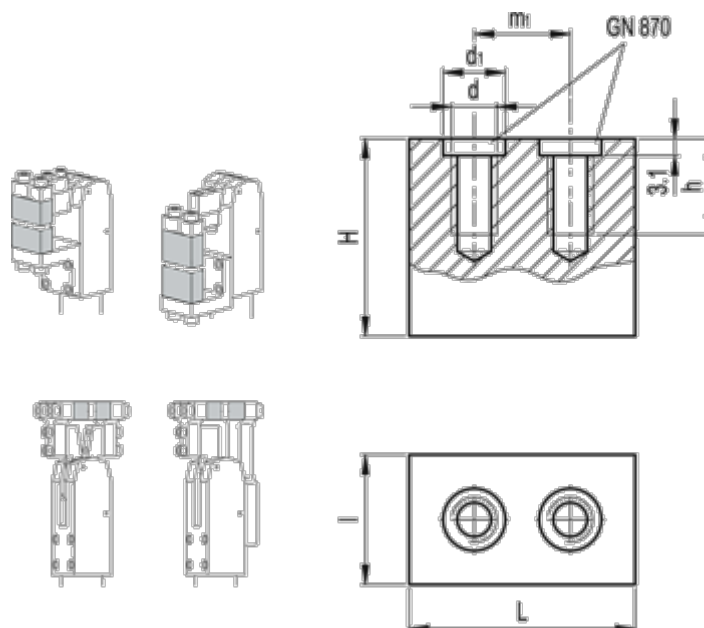

Varenummer: 201017096

Beskrivelse: E+G Spændekæbe GN 872-40-70

Mål

d	= M8
d1 H8/h6	= 11
h	= 17
H	= 70
l	= 17
L	= 40
m1	= 23
Vægt (g)	= 350